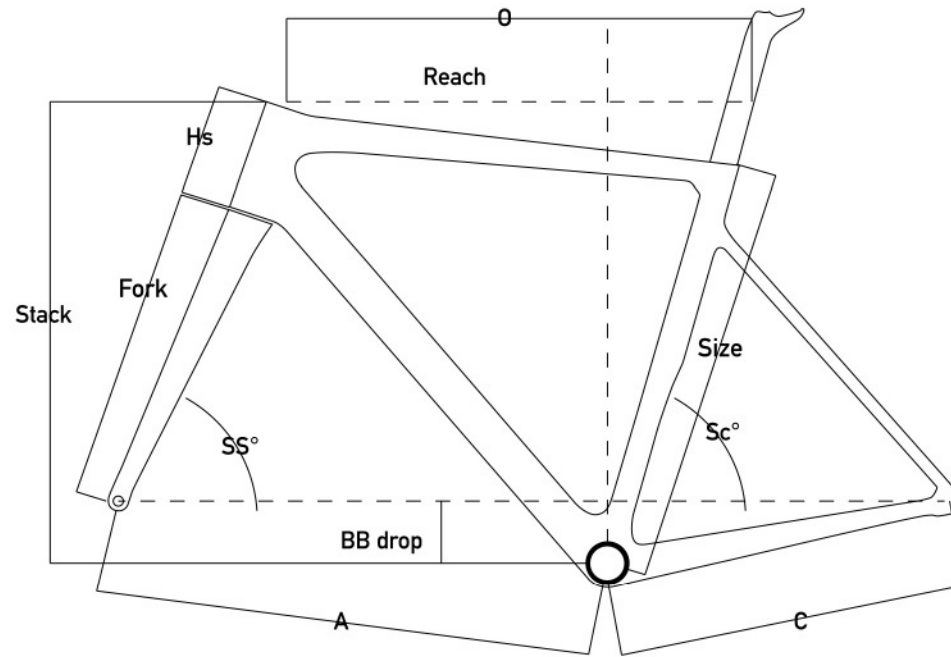

# V3R<sup>S</sup>

## Sloping

Size	fork	Sc°	A	C	Hs	Ss°	bbdrop	O	Stack	Reach
<b>42s</b>	374	75,50	580	408	113	70,6	67	501	514	368
<b>45s</b>	374	75,00	580	408	114	71	70	514	520	375
<b>48s</b>	374	74,50	581	408	117	71,5	71	526	525	380
<b>50s</b>	374	74,00	588	410	132	71,6	72	537	542	382
<b>52s</b>	374	73,57	593	410	151	71,9	72	549	560	384
<b>54s</b>	374	73,10	599	414	168	72,5	72	565	578	390
<b>56s</b>	374	73,00	607	414	175	72,9	72	579	586	400
<b>58s</b>	374	73,00	619	414	193	73,1	72	593	604	408